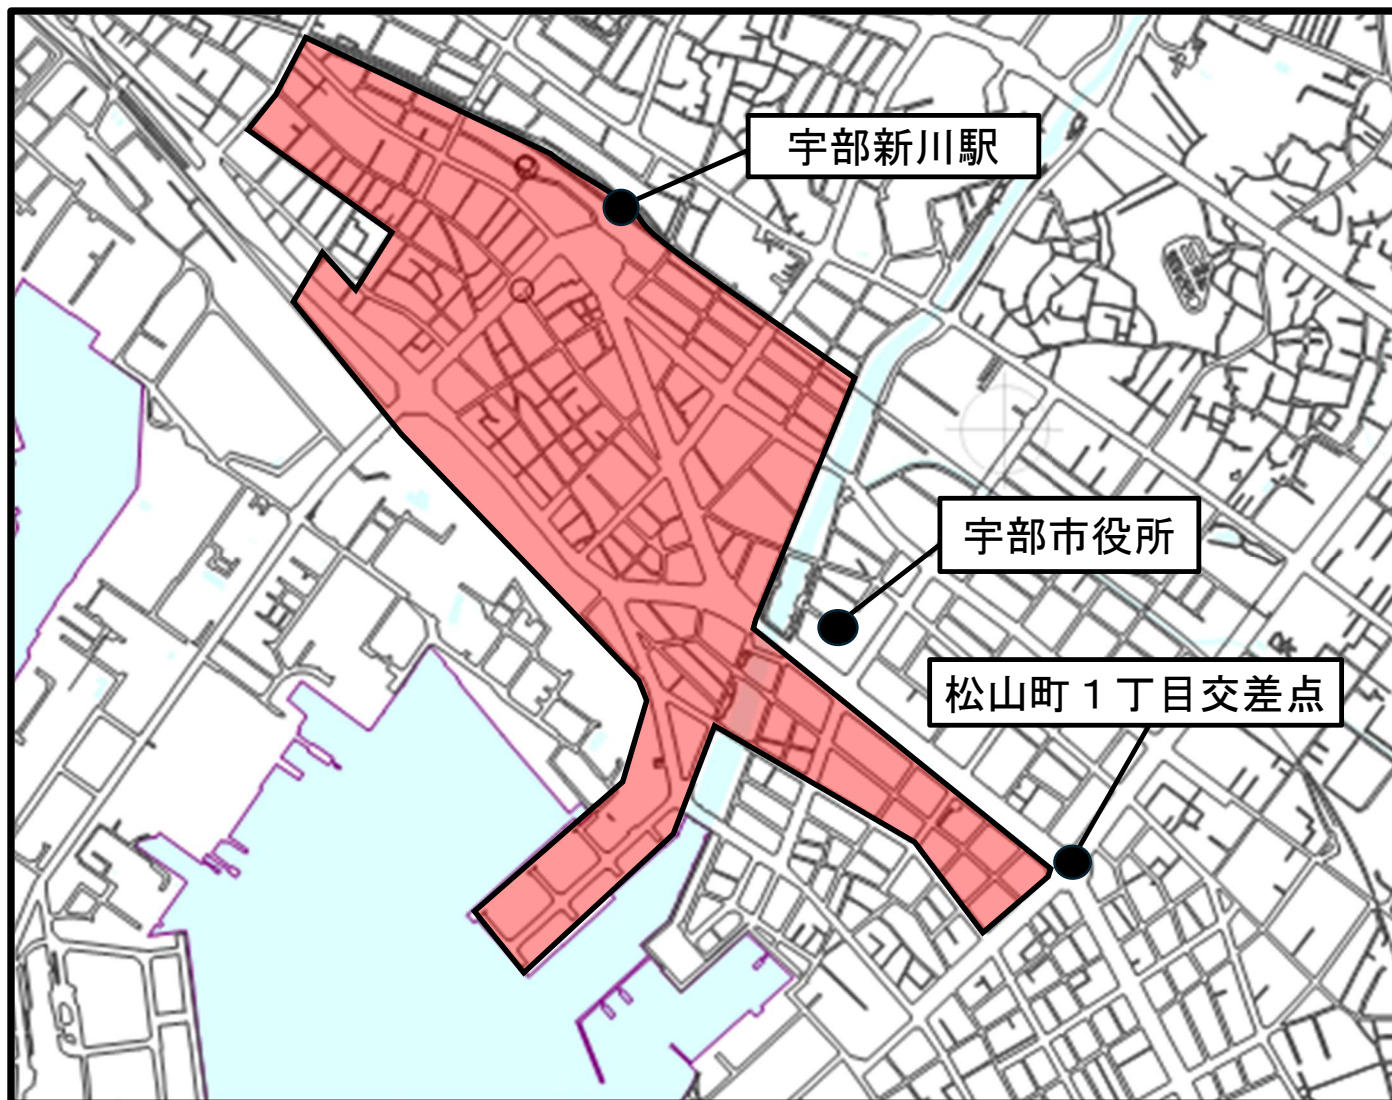

⚠️ 客待ち行為禁止地域 ⚠️

山口県迷惑行為防止条例で規制されます

(令和8年6月1日施行)

「電子地形図20000（国土地理院）を加工して作成」

【禁止地域】

新天町1～2丁目、松島町、相生町、中央町1～3丁目、
新町、上町1～2丁目、西本町1丁目

※ 山口県では、岩国市、周南市、防府市、山口市、宇部市、下関市の指定される地域において客待ち行為が禁止されています