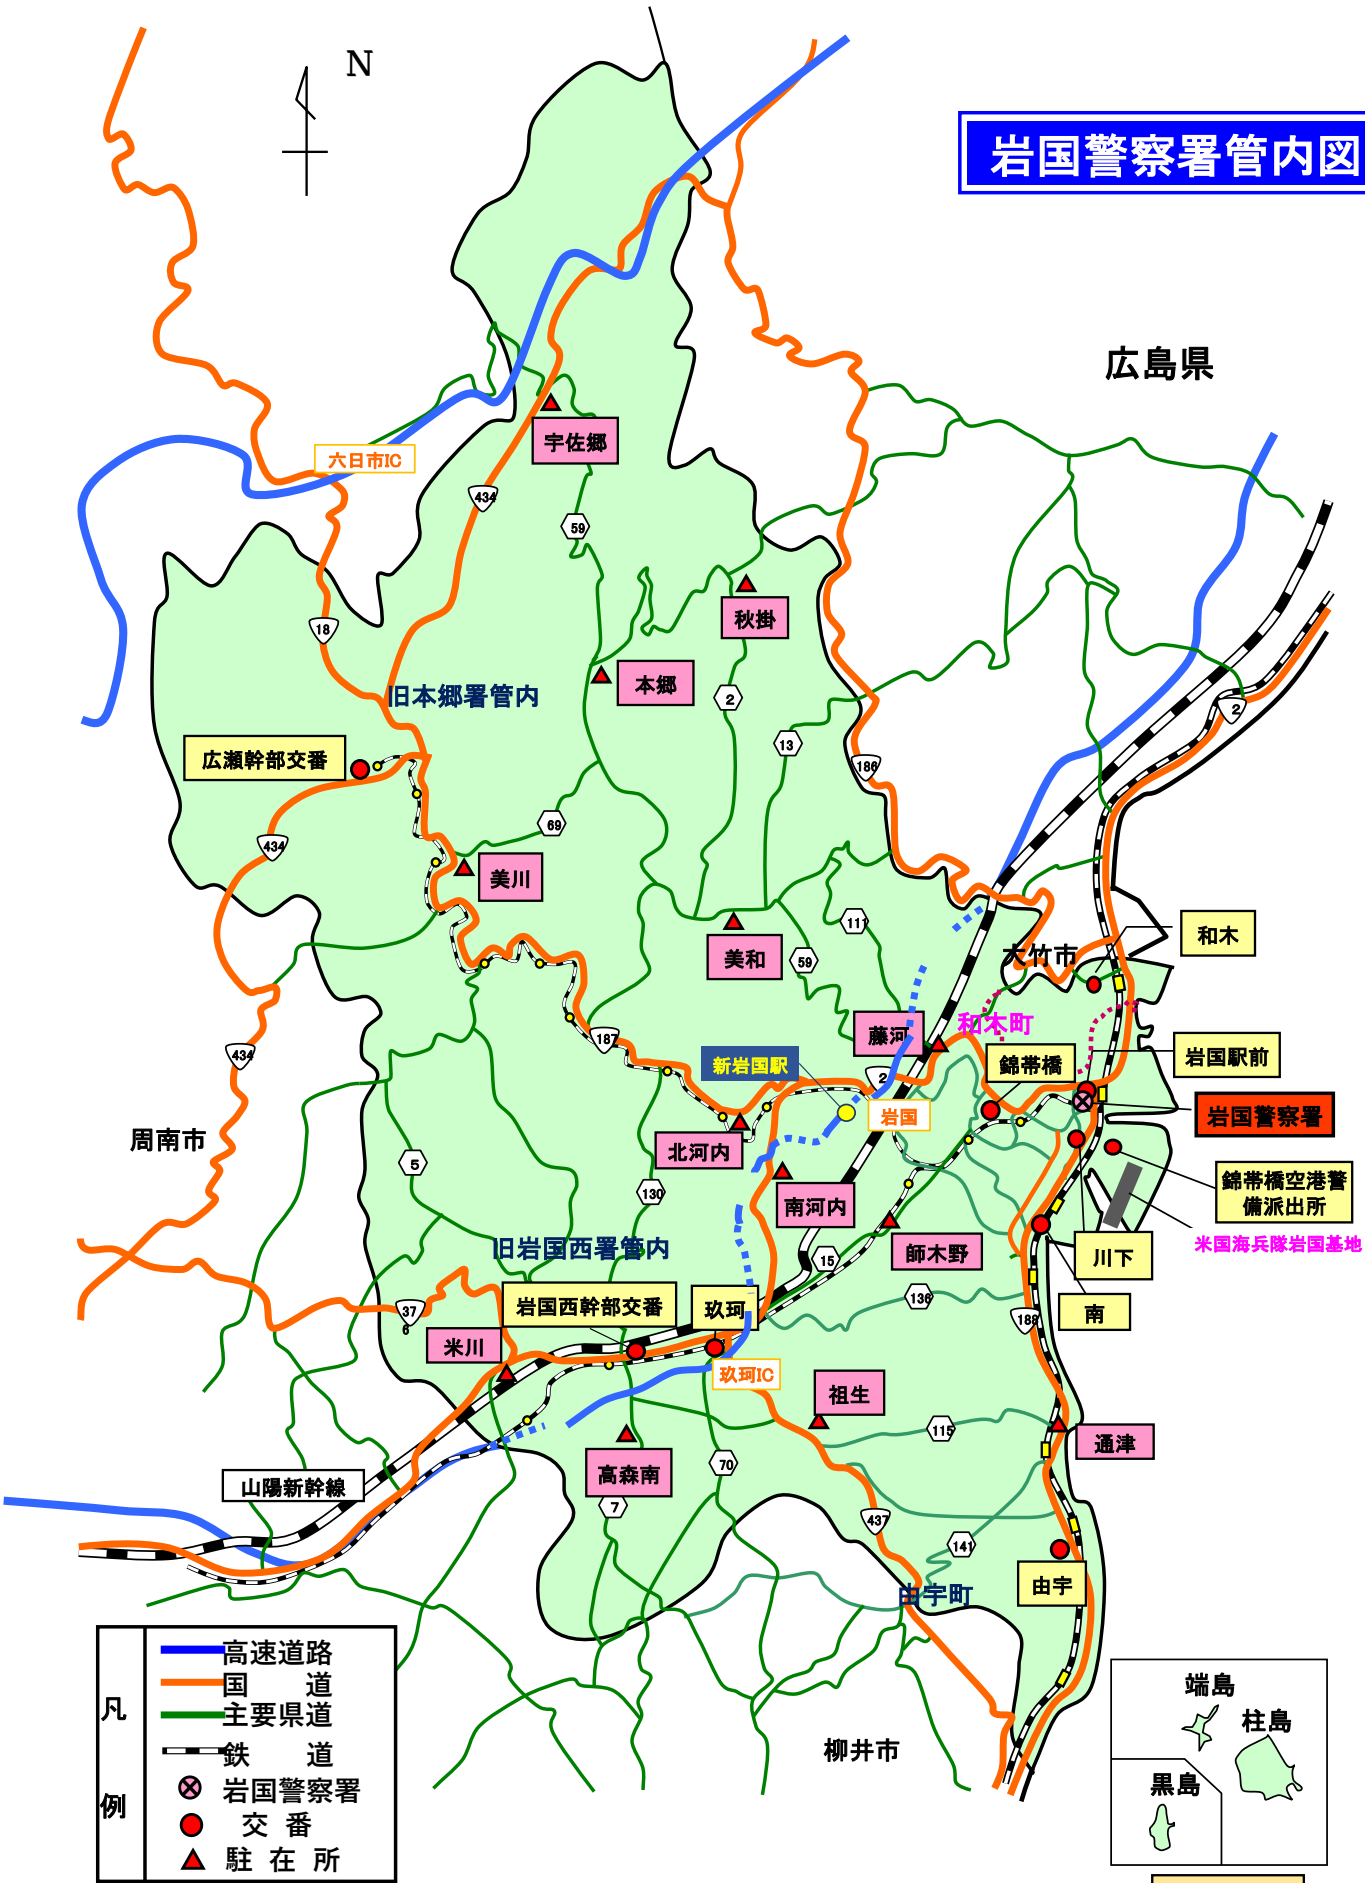

岩国警察署管内図

広島県

- 凡例
- 高速道路
 - 国道
 - 主要県道
 - 鉄道
 - ⊗ 岩国警察署
 - 交番
 - ▲ 駐在所

所管区～和木