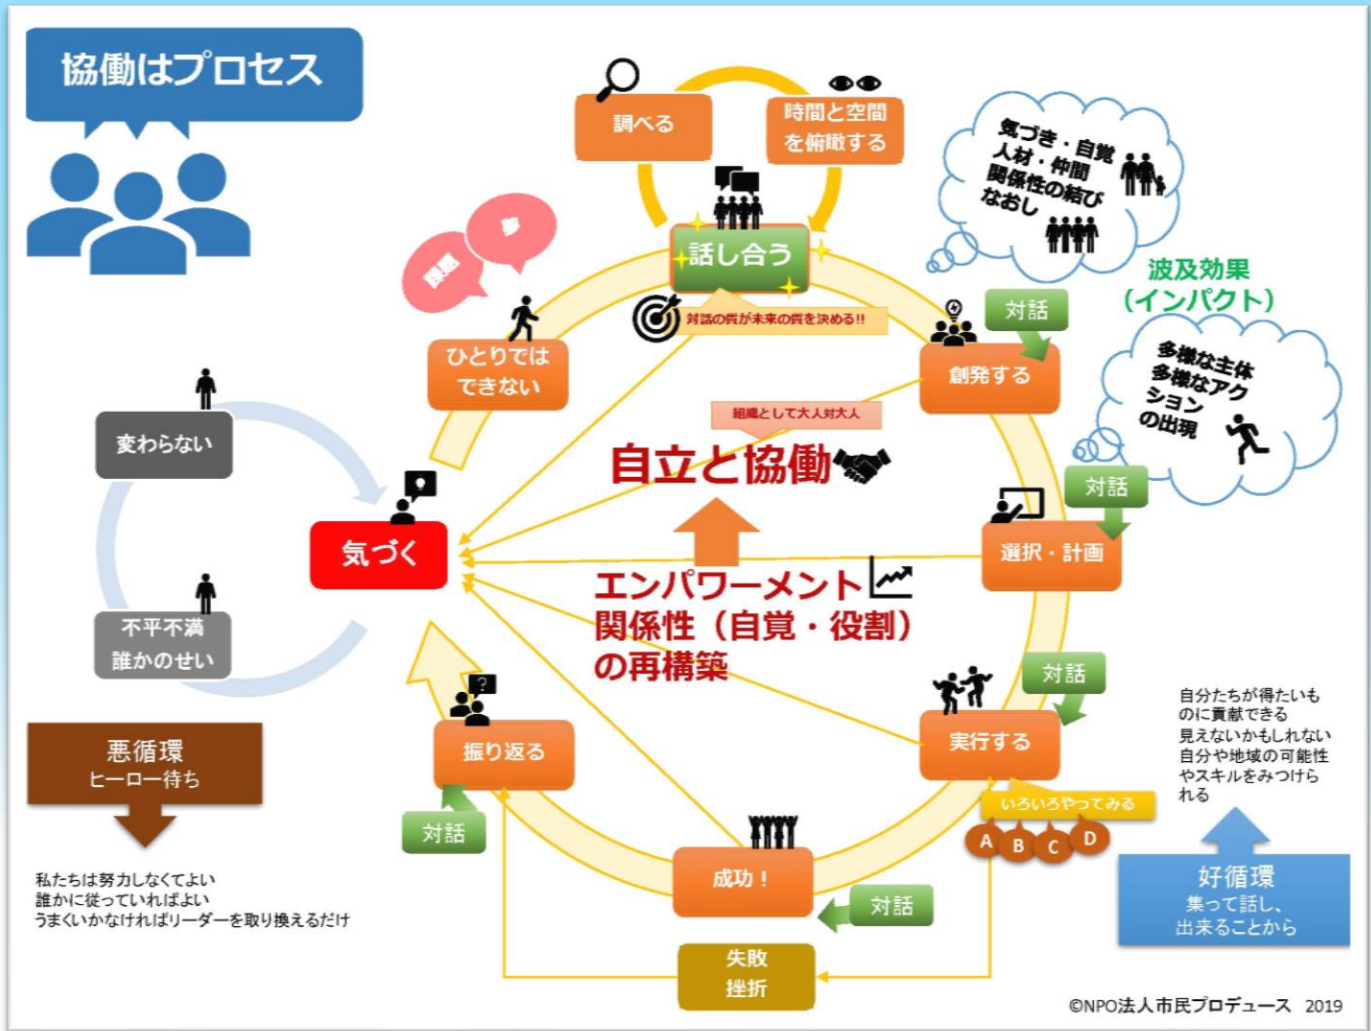

令和元年度 チャレンジやまぐち！地域貢献賞受賞  
**特定非営利活動法人市民プロデュース**  
 ～協働がテーマのNPO～

NPO法人 市民プロデュースとは？

**協働がテーマのNPO**  
**他人事から自分事へ**

特に「対話」を大切にしている。

**所在地：** 山口市中央3-6-1-2F

**設立時期：** 平成19年6月

**会員数：** 10名

● 私たちは・・・

産学官民の連携による  
 地域発展のための事業を  
 提案・運営又はコーディネートし、  
 地域と住民の元気の向上に寄与する  
 ことを目指しています。

～協働がテーマのNPO～

©NPO法人市民プロデュース 2019

● 活動状況

<これまでの主な業務について>

- やまぐち元気生活圏づくり協働支援業務
- 県民ゆめはなアクション推進業務
- 地域づくりワークショップ企画・運営
- 協働や対話に関する講座
- 自主事業「たねカフェ」（語り場創出事業） など

山口ゆめ花博 県民ゆめ花チャレンジ  
コアメンバー会議風景

### その他

- 山口県観光案内人検定事務局（2014～2015）、ファシリテーション講座、広報講座、市職員向け協働研修、自主事業「たねカフェ」の実施など

ファシリテーター養成講座の様子

自主事業たねカフェの様子

- 協働を推進する上で対話を大切にしています。
- 地域づくりや大型プロジェクトづくり、市民活動団体の活動支援等において、対話をベースに、市民の主体性、自発性、自立性をはぐくむ取り組みを展開しています。
- 対話を進める上での高い専門性、事務局を運営する上での豊富な経験と知識を有しています。