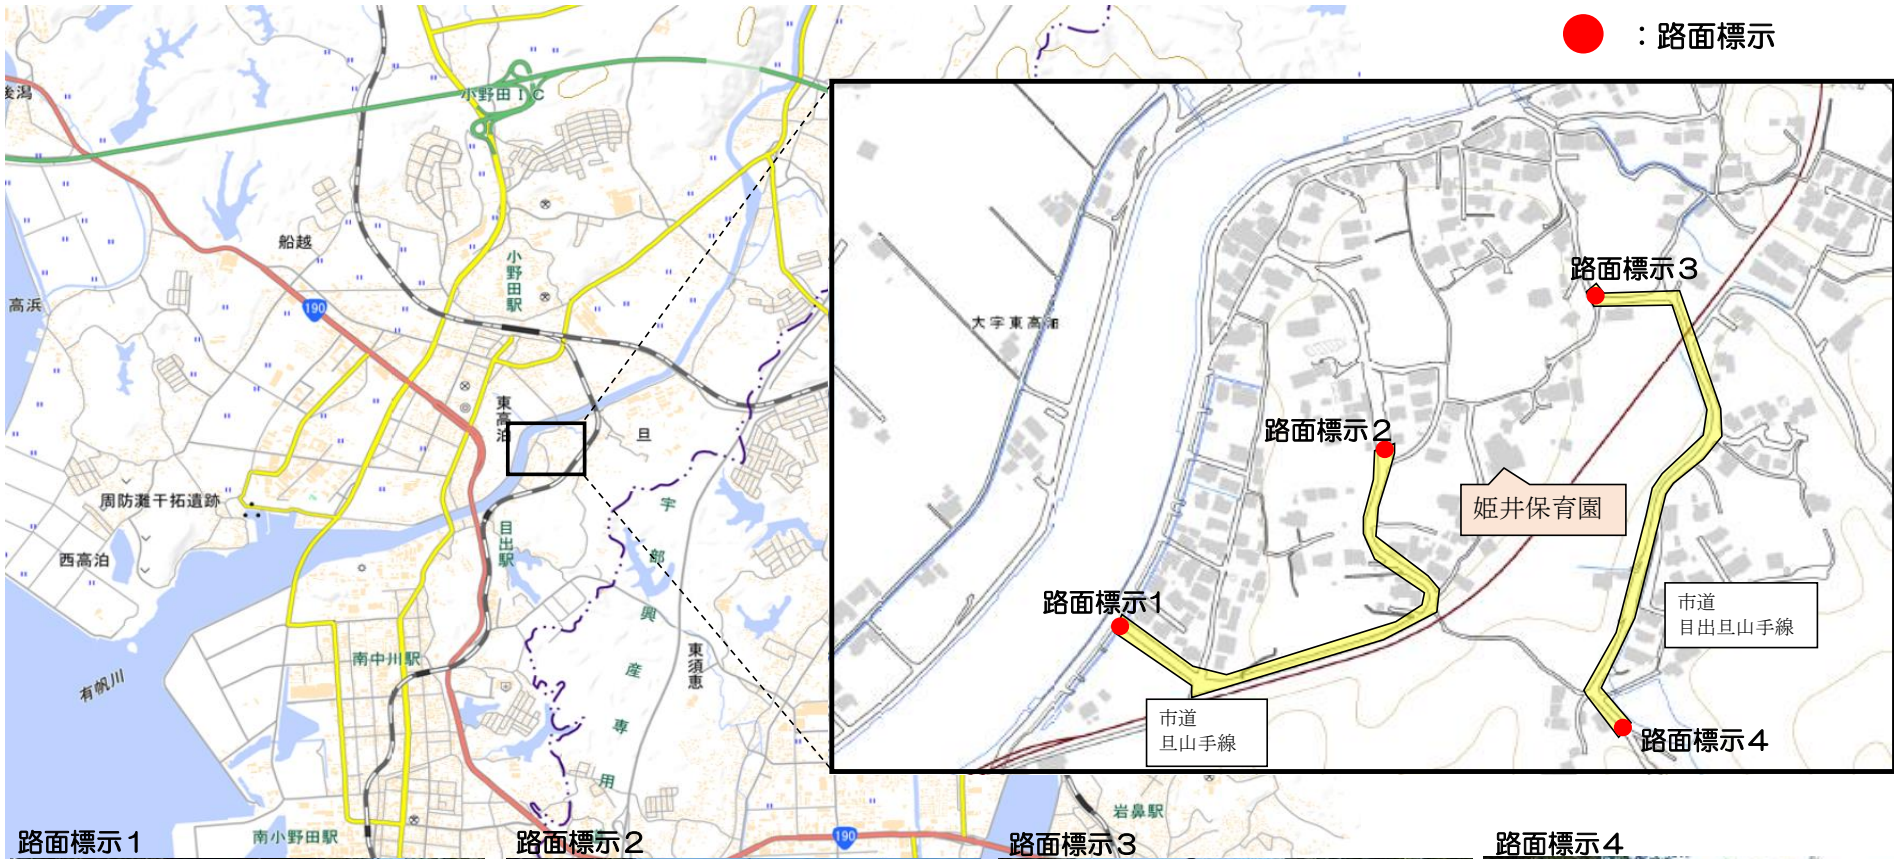

山陽小野田市姫井保育園

- : キッズ・ゾーン
- : 路面標示

路面標示1

路面標示2

路面標示3

路面標示4