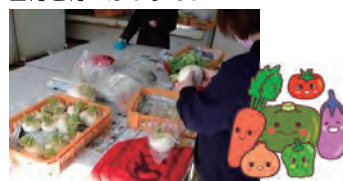

## 就労支援サービス事業所第2はばたき

私たち「第2はばたき」の主な生産活動は、季節の野菜作りです。野菜作りは、メンバーが力を合わせ、作業を分担しながら、種まきから、収穫、袋詰め、除草、堆肥づくりまでの全ての作業に心込めて、大切に育てます。収穫後は、新鮮なまま皆様にお届けします。また、漬物などにもチャレンジし、販売しています。是非、ご賞味ください。

野菜  
物  
加工  
品  
共  
受

野菜栽培の一番大切な土づくりから始まります。完熟した堆肥とよく混ぜます。

私たち「第2はばたき」の力を入れている生産活動は、野菜作りです。宇部の善和の大自然で、「愛情」込めて作っています。堆肥づくり、土づくりから始め、野菜の日々の生長を楽しみに育てています。収穫後は、販売会や配達で、皆様にお届けいたします。新鮮な野菜、是非ご賞味ください！他に、昔ながらの農産物の加工品として、「梅干し」や「切り干し大根」を製造しています。特に日本伝統食品の「梅干し」は、驚異的なパワーを秘めた健康食品で、じっくり時間と手間をかけ、食べやすく、とてもおいしい梅干しです。是非ご賞味ください！

イチオシ商品！  
昔ながらの加工品  
(梅干し・漬物)

大根の収穫状況にもよりますが、「切り干し大根」も作っています。昆布との煮つけ、とてもおいしいそう！

土が乾燥するので、毎日の水やりは欠かせません。満遍なく水を与えます。

収穫した野菜は、梱包して、出荷を待つばかりです

絶品の梅干しです！梅干しに込められたパワー、是非お試しください！

さあ～、収穫です。大切に育てた季節の野菜、とってもおいしそうです。