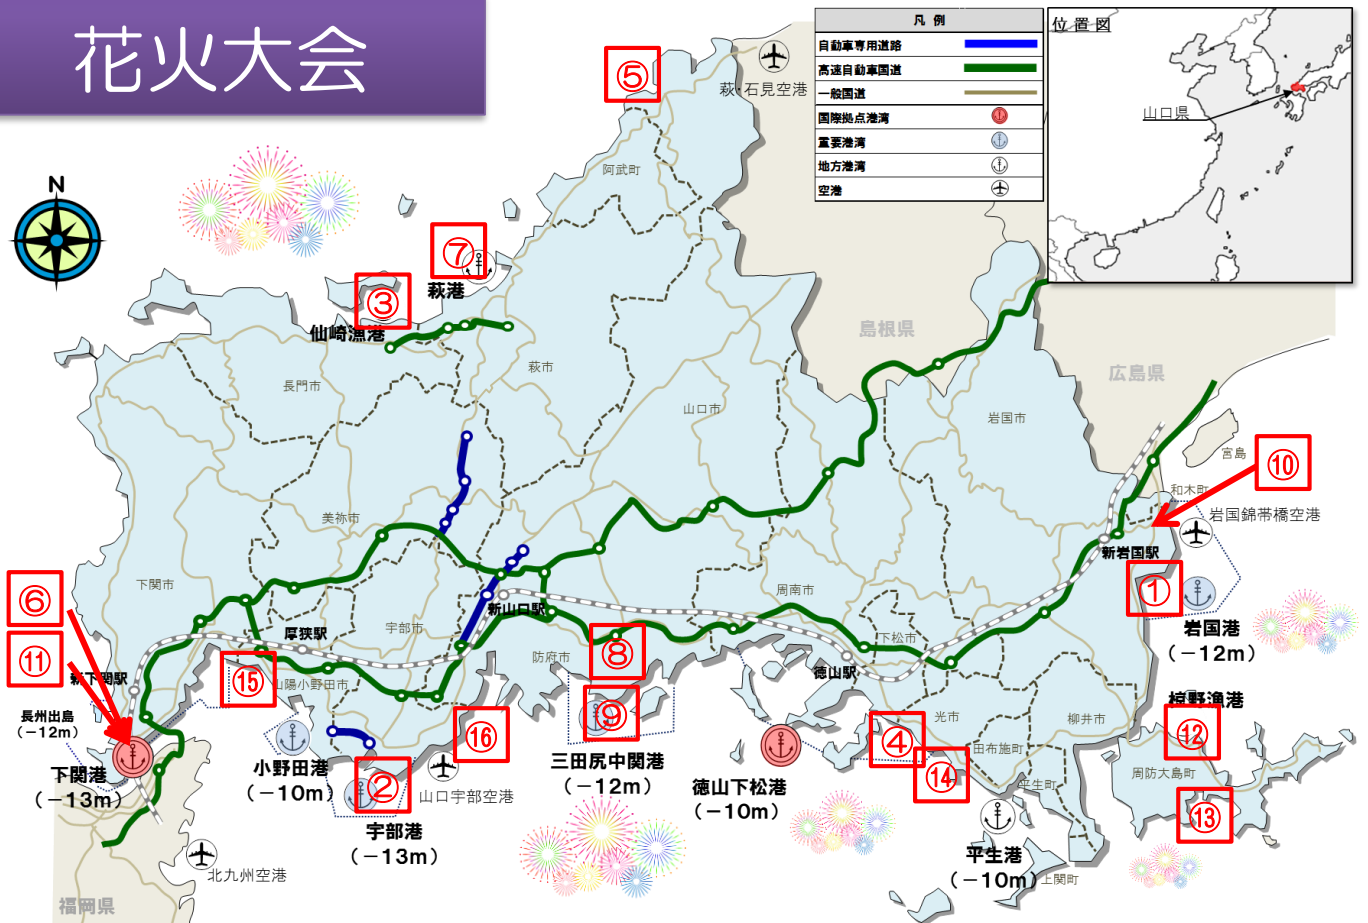

花火大会

主な見どころ

	2020 開催日	2021 開催日	開始時間	大会名	場所		打ち上げ 規模	備考
①	7/18 (土)	7/17 (土)	20:00	岩国港みなと祭 花火大会	岩国市	岩国港	約2,000発	毎年7月 第3土曜日
②	未定	7/24 (土)	20:00	宇部市花火大会	宇部市	宇部港	約10,000発	毎年7月 第4土曜日
③	7/18 (土)	7/25 (土)	20:00	ながと仙崎花火大会	長門市	仙崎漁港	約3,000発	中止
④	7/25 (土)	7/31 (土)	20:00	光花火大会	光市	虹ヶ浜沖	約3,000発	毎年7月 最終土曜日
⑤	7/28 (火)	7/28 (水)	20:00	須佐湾大花火大会	萩市	須佐漁港	約5,000発	毎年 7月28日
⑥	7/30 (木)	7/30 (金)	20:00	亀山八幡宮 夏越祭花火大会	下関市	東港	約2,000発	毎年 7月30日
⑦	8/1 (土)	8/1 (日)	20:00	萩・日本海大花火大会	萩市	萩商港	約7,000発	毎年 8月1日
⑧	8/5 (水)	8/5 (木)	20:30	防府天満宮夏祭り 大花火大会	防府市	天神山	約4,000発	毎年 8月5日
⑨	10/25 (日)	10/24 (日)	19:00	ふるさと想い出花火	防府市	三田尻港	約3,000発	毎年10月 第4日曜日
⑩	未定	8/7 (土)	20:00	錦川水の祭典	岩国市	錦帯橋付近	約6,000発	毎年8月 第1土曜日
⑪	8/13 (木)	8/13 (金)	19:50	関門海峡花火大会	下関市	下関港	約13,000発	毎年 8月13日
⑫	8/15 (土)	8/15 (日)	20:30	くか夢夏まつり	周防大島町	山口県大島防災センター ターグラウンド	約5,000発	毎年 8月15日
⑬	8/16 (日)	8/16 (月)	20:15	周防大島花火大会	周防大島町	安下庄湾	約4,000発	毎年 8月16日
⑭	10/10 (土)	10/9 (土)	19:30	みたらい湾花火大会	光市	室積御手洗湾	約4,000発	毎年10月 第2土曜日
⑮	未定	未定	18:30	お祝い夢花火	山陽小野田 市	殖生漁港	約7,000発	毎年 10月下旬
⑯	11/1 (日)	11/7 (日)	19:00	あいお花火まつり	山口市	大海漁港	約2,500発	毎年11月 第1日曜日