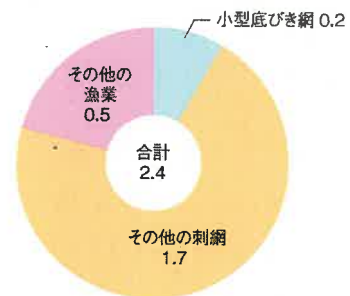

とくやま 徳山漁港

種別：第2種
所在地：周南市

管理者：山口県

〈位置図〉

平成30年港勢 徳山漁港

■漁港人口地区等

漁港地区人口 (人)	組合員数 (人)			漁業経営体数
	総数	正組合員	准組合員	
635	3	1	2	1

■登録・利用漁船数

区分	総数	3t 未満	3t ~5t	5t ~10t	10t ~20t	20t ~50t	50t ~100t
登録漁船(隻)	26	25	1				
利用漁船(隻)	39	38	1				

■水産物の陸揚量

区分	属人漁獲量 (トン)			属地陸揚量 (トン)				陸上 搬入量 (トン)
	総数	海面 漁業	海面 養殖業	総数	海面 漁業	海面 養殖業	運搬船 搬入量	
数量	4.9	4.9		2.4	2.4			

■水産物の陸揚金額

区分	属地陸揚金額 (百万円)			
	総数	海面漁業	海面養殖業	運搬船搬入量
数量	2	2		

■漁業種別陸揚量 (属地数量) (単位：トン)

■魚種別陸揚量 (単位：トン)