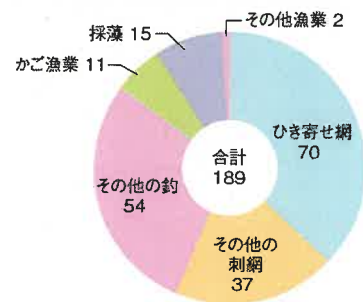

漁業種別陸揚量 (属地数量) (単位:トン)