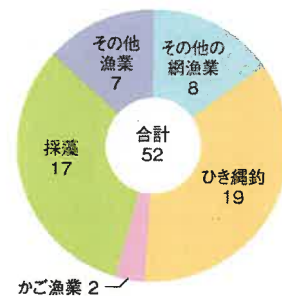

■漁業種類別陸揚量 (属地数量) (単位: トン)