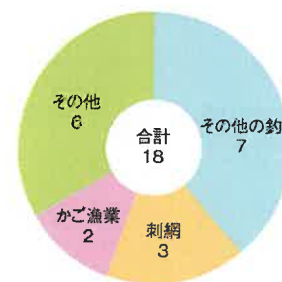

漁業種類別陸揚量 (属地数量) (単位：トン)