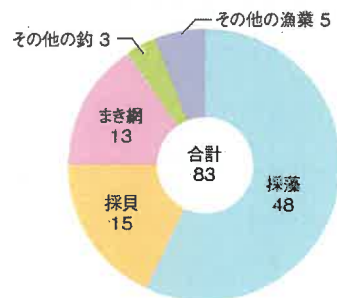

へいぐん 平郡漁港

種別：第1種
所在地：柳井市

管理者：柳井市

〈位置図〉

平成30年港勢 平郡漁港

漁港人口地区等

漁港地区人口 (人)	組合員数(人)			漁業経営体数
	総数	正組合員	准組合員	
320	74	22	52	

登録・利用漁船数

区分	総数	3t 未満	3t ~5t	5t ~10t	10t ~20t	20t ~50t	50t ~100t
登録漁船(隻)	72	54	18				
利用漁船(隻)	72	54	18				

水産物の陸揚量

区分	属人漁獲量(トン)			属地陸揚量(トン)				陸上 搬入量 (トン)
	総数	海面 漁業	海面 養殖業	総数	海面 漁業	海面 養殖業	運搬船 搬入量	
数量	83.2	83.2	0	83.2	83.2	0.0	0.0	0.0

水産物の陸揚金額

区分	属地陸揚金額(百万円)			
	総数	海面漁業	海面養殖業	運搬船搬入量
数量	34	34	0	0.0

漁業種別別陸揚量(属地数量)(単位:トン)

魚種別陸揚量

(単位:トン)