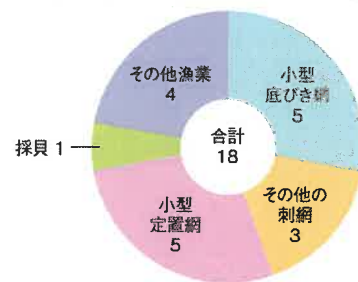

■漁業種類別陸揚量 (属地数量) (単位：トン)