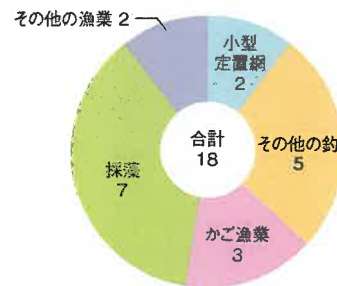

むろっしも 室津下漁港

種別：第1種
所在地：下関市

管理者：下関市

〈位置図〉

copyright©2017 Shimonoseki City.All right reserved

平成30年港勢 室津下漁港

漁港人口地区等

漁港地区人口 (人)	組合員数 (人)			漁業経営体数
	総数	正組合員	准組合員	
1,242	93	67	26	34

登録・利用漁船数

区分	総数	3t 未満	3t ~5t	5t ~10t	10t ~20t	20t ~50t	50t ~100t
登録漁船(隻)	27	23	4				
利用漁船(隻)	27	23	4				

水産物の陸揚量

区分	属人漁獲量 (トン)			属地陸揚量 (トン)				陸上 搬入量 (トン)
	総数	海面 漁業	海面 養殖業	総数	海面 漁業	海面 養殖業	運搬船 搬入量	
数量	17.9	17.9		17.9	17.9			

水産物の陸揚金額

区分	属地陸揚金額 (百万円)			
	総数	海面漁業	海面養殖業	運搬船搬入量
数量	18	18		

漁業種別陸揚量 (属地数量) (単位: トン)

魚種別陸揚量

(単位: トン)