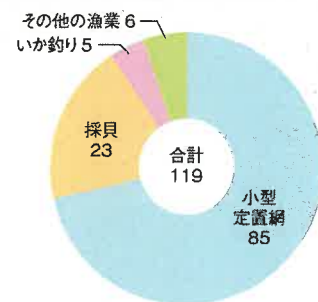

漁業種別陸揚量 (属地数量) (単位：トン)