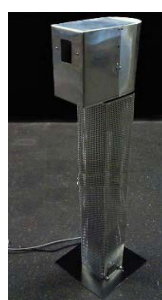

《映像信号伝送用アンテナ》

《平面波スピーカーの開発》

音の拡散防止
特定領域への音の集中等
音場設計のための
平面波スピーカーの研究開発

技術分野：その他（映像関連機器・設備 / 音響関連機器）

会社概要

代表者 代表取締役社長 永瀨 裕康
住所 〒751-0802
山口県下関市勝谷新町1-8-6
資本金 1,000万円
従業員数 5名

担当者 濱元 誠司
TEL 083-263-5885
FAX 083-263-5886
E-Mail sma_kaihatu@sma.com.jp
URL <http://www.sma-labo.com>