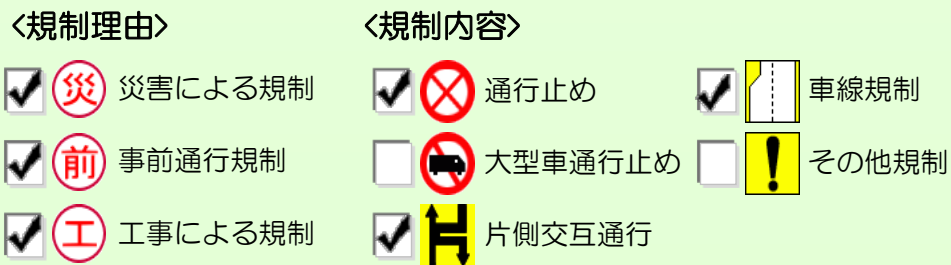

パソコン・携帯電話で山口県の道路がわかる！ 道路見えるナビをご活用ください

通行止めが見える！

■ 工事や災害等の通行規制がわかる

- Googleマップ上で県内の主な規制情報を確認できます (注意) パソコン用ページのみ
- アイコンをクリックすると、迂回路や解除の予定等の情報が表示されます

■ 通行規制の予定もわかる

モノクロ表示のアイコンは予定表示です

■ アイコン選択機能を追加

通行規制の種別や原因を選択できるので、知りたい情報だけを確認できます

路面状況が見える！

■ 主な道路の積雪状況がわかる

県管理道路の積雪の多い峠等のカメラ画像が15分毎に更新され、確認できます

○パソコン用URL <http://road.pref.yamaguchi.jp/gmap/>
○携帯電話用URL <http://road.pref.yamaguchi.jp/gmap/mobile>

お問い合わせ先 山口県土木建築部道路整備課

TEL : 083-933-3680 FAX : 083-933-3689 E-mail : a18200@pref.yamaguchi.lg.jp