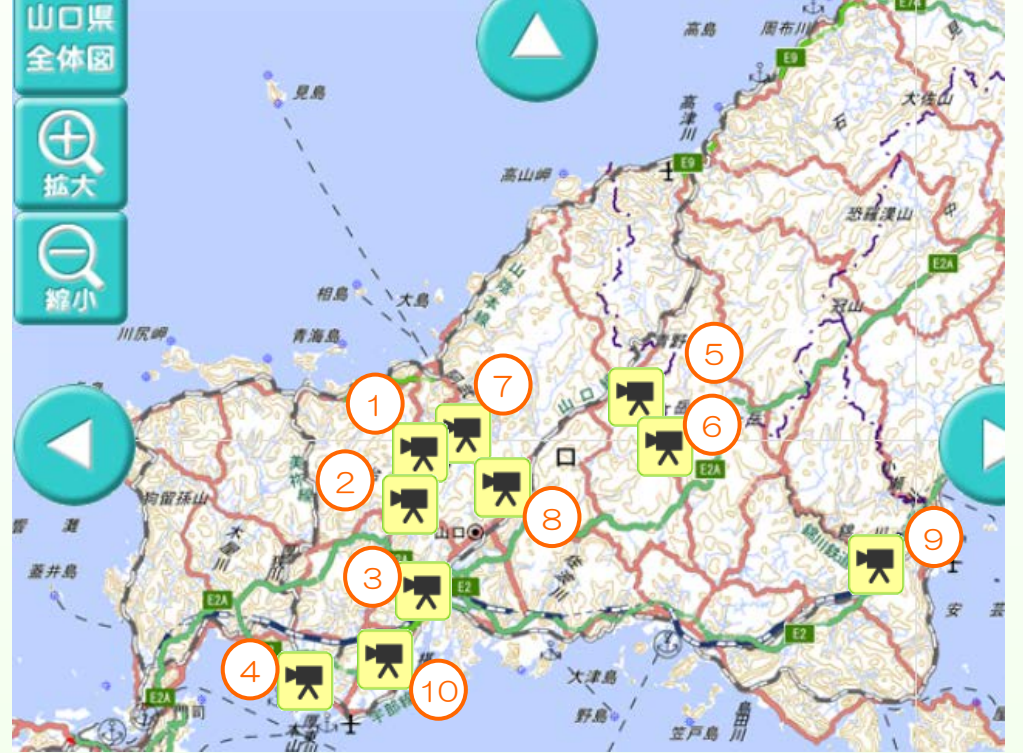

パソコン・携帯電話で山口県の道路がわかる！ 道路見えるナビをご活用ください

通行止めが見える！

■ 工事や災害等の通行規制がわかる

- Googleマップ上で県内の主な規制情報を確認できます (注意) パソコン用ページのみ
- アイコンをクリックすると、迂回路や解除の予定等の情報が表示されます

■ 通行規制の予定もわかる

モノクロ表示のアイコンは予定表示です

■ アイコン選択機能を追加

通行規制の種別や原因を選択できるので、知りたい情報だけを確認できます

路面状況が見える！

■ 主な道路の積雪状況がわかる

県管理道路の積雪の多い峠等のカメラ画像が15分毎に更新され、確認できます

○パソコン用URL <http://road.pref.yamaguchi.jp/gmap/>
○携帯電話用URL <http://road.pref.yamaguchi.jp/gmap/mobile>

お問い合わせ先 山口県土木建築部道路整備課

TEL : 083-933-3680 FAX : 083-933-3689 E-mail : a18200@pref.yamaguchi.lg.jp