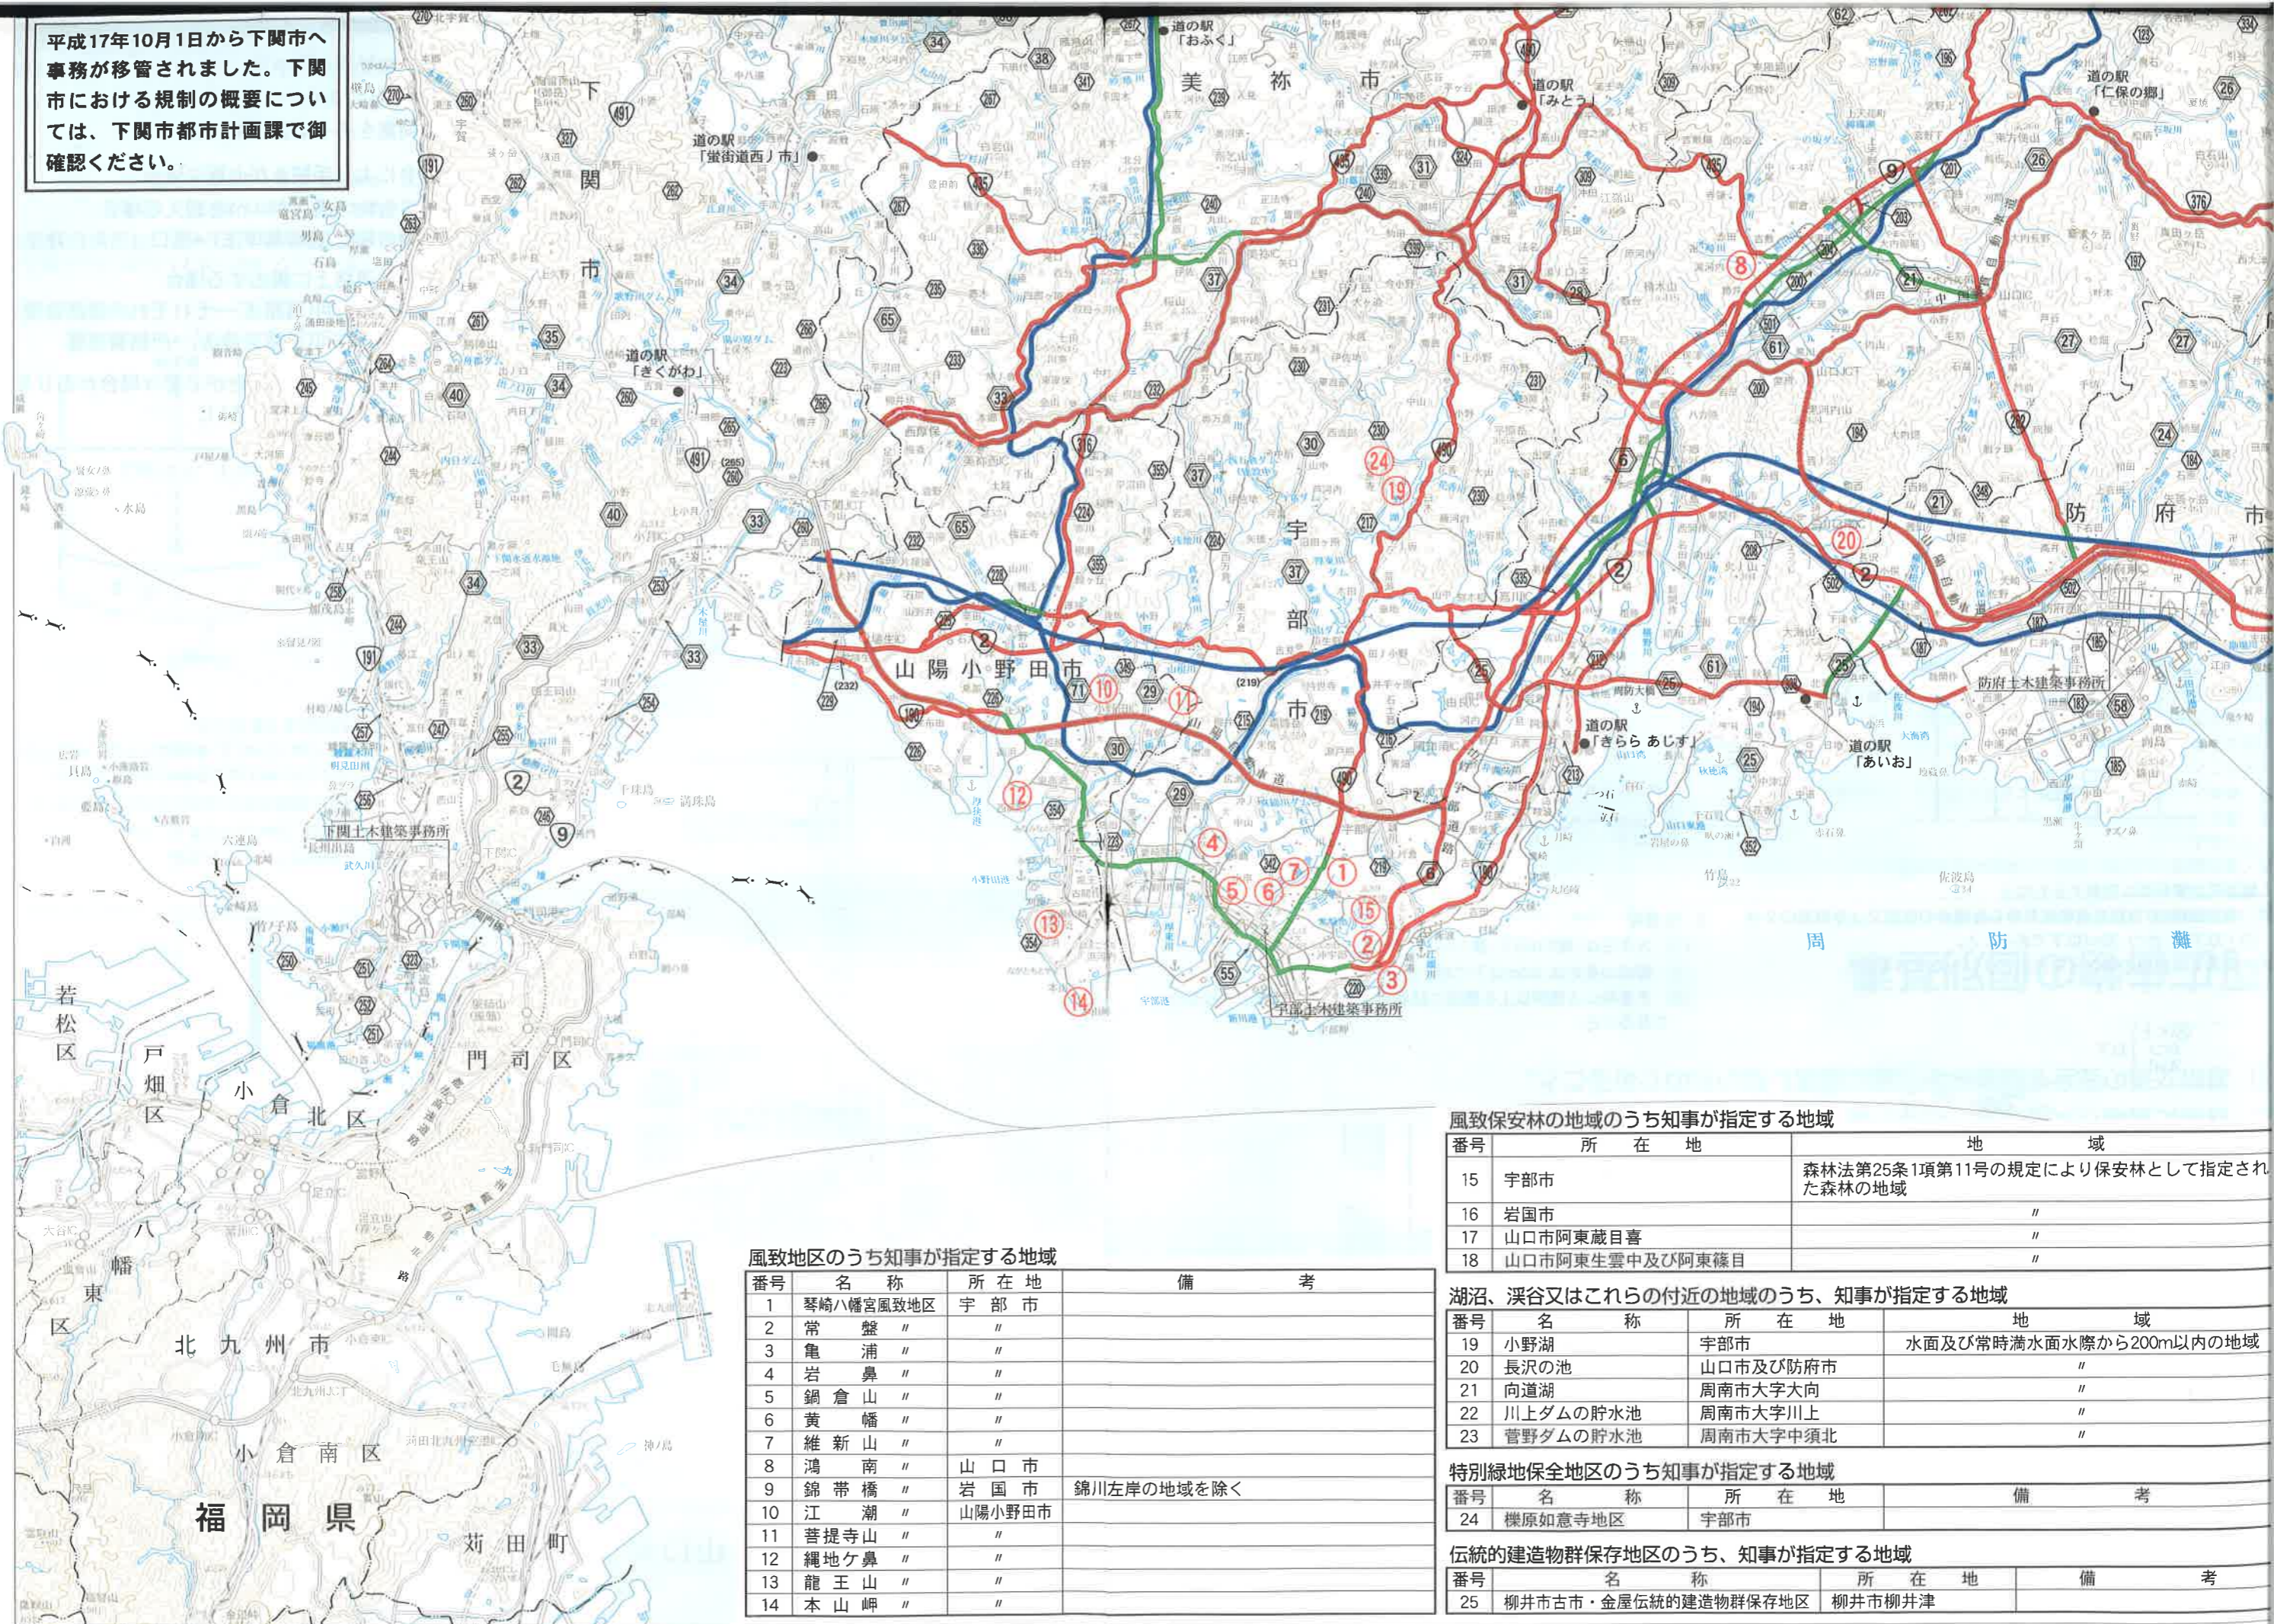

平成17年10月1日から下関市へ事務が移管されました。下関市における規制の概要については、下関市都市計画課で御確認ください。

平成二十四年三月  
山口県

風致地区のうち知事が指定する地域

番号	名称	所在地	備考
1	琴崎八幡宮風致地区	宇部市	
2	常盤	"	
3	亀浦	"	
4	岩鼻	"	
5	鍋倉山	"	
6	黄幡	"	
7	維新山	"	
8	鴻南	山口市	
9	錦帯橋	岩国市	錦川左岸の地域を除く
10	江潮	山陽小野田市	
11	菩提寺山	"	
12	縄地ヶ鼻	"	
13	龍王山	"	
14	本山岬	"	

風致保安林の地域のうち知事が指定する地域

番号	所在地	地域
15	宇部市	森林法第25条1項第11号の規定により保安林として指定された森林の地域
16	岩国市	"
17	山口市阿東蔵目喜	"
18	山口市阿東生雲中及び阿東蔵目	"

湖沼、渓谷又はこれらの付近の地域のうち、知事が指定する地域

番号	名称	所在地	地域
19	小野湖	宇部市	水面及び常時満水面水際から200m以内の地域
20	長沢の池	山口市及び防府市	"
21	向道湖	周南市大字大向	"
22	川上ダムの貯水池	周南市大字川上	"
23	菅野ダムの貯水池	周南市大字中須北	"

特別緑地保全地区のうち知事が指定する地域

番号	名称	所在地	備考
24	樺原如意寺地区	宇部市	

伝統的建造物群保存地区のうち、知事が指定する地域

番号	名称	所在地	備考
25	柳井市古市・金屋伝統的建造物群保存地区	柳井市柳井津	