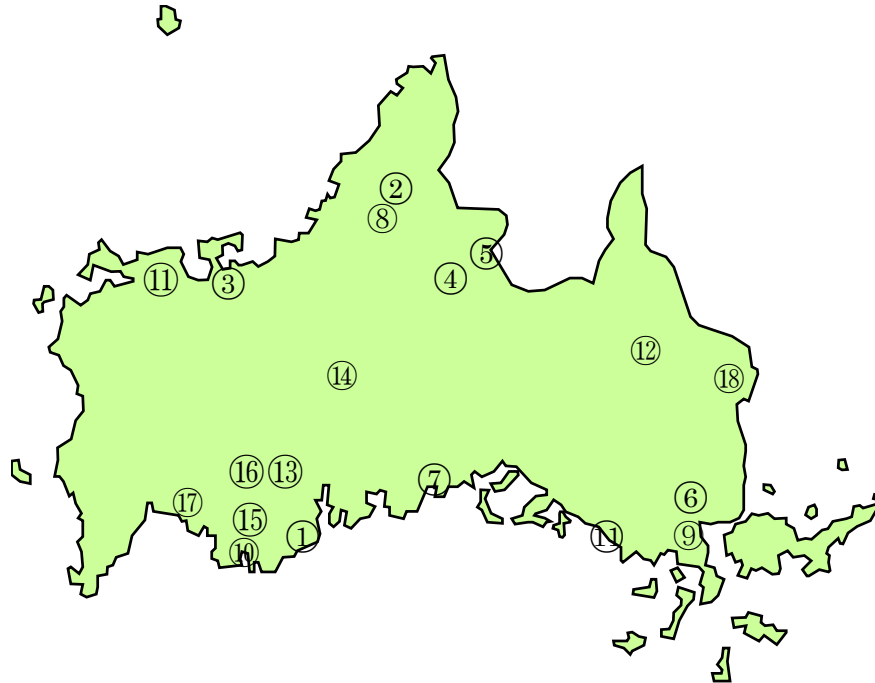

中学校（19校）申請校

- | | |
|---------------------|--------------------|
| ① 宇部市立西岐波中学校・・・10年目 | ⑪ 長門市立日置中学校・・・6年目 |
| ② 萩市立むつみ中学校・・・9年目 | ⑫ 岩国市立美川中学校・・・5年目 |
| ③ 長門市立仙崎中学校・・・9年目 | ⑬ 宇部市立厚東中学校・・・5年目 |
| ④ 山口市立阿東中学校・・・8年目 | ⑭ 山口市立白石中学校・・・4年目 |
| ⑤ 山口市立阿東東中学校・・・8年目 | ⑮ 宇部市上宇部中学校・・・3年目 |
| ⑥ 柳井市立柳井中学校・・・7年目 | ⑯ 宇部市立小野中学校・・・2年目 |
| ⑦ 防府市立富海中学校・・・7年目 | ⑰ 宇部市立黒石中学校・・・2年目 |
| ⑧ 萩市立福栄中学校・・・7年目 | ⑱ 岩国市立岩国中学校・・・1年目 |
| ⑨ 柳井市立柳井南中学校・・・6年目 | ⑲ 宇部市立東岐波中学校・・・1年目 |
| ⑩ 宇部市立神原中学校・・・6年目 | |