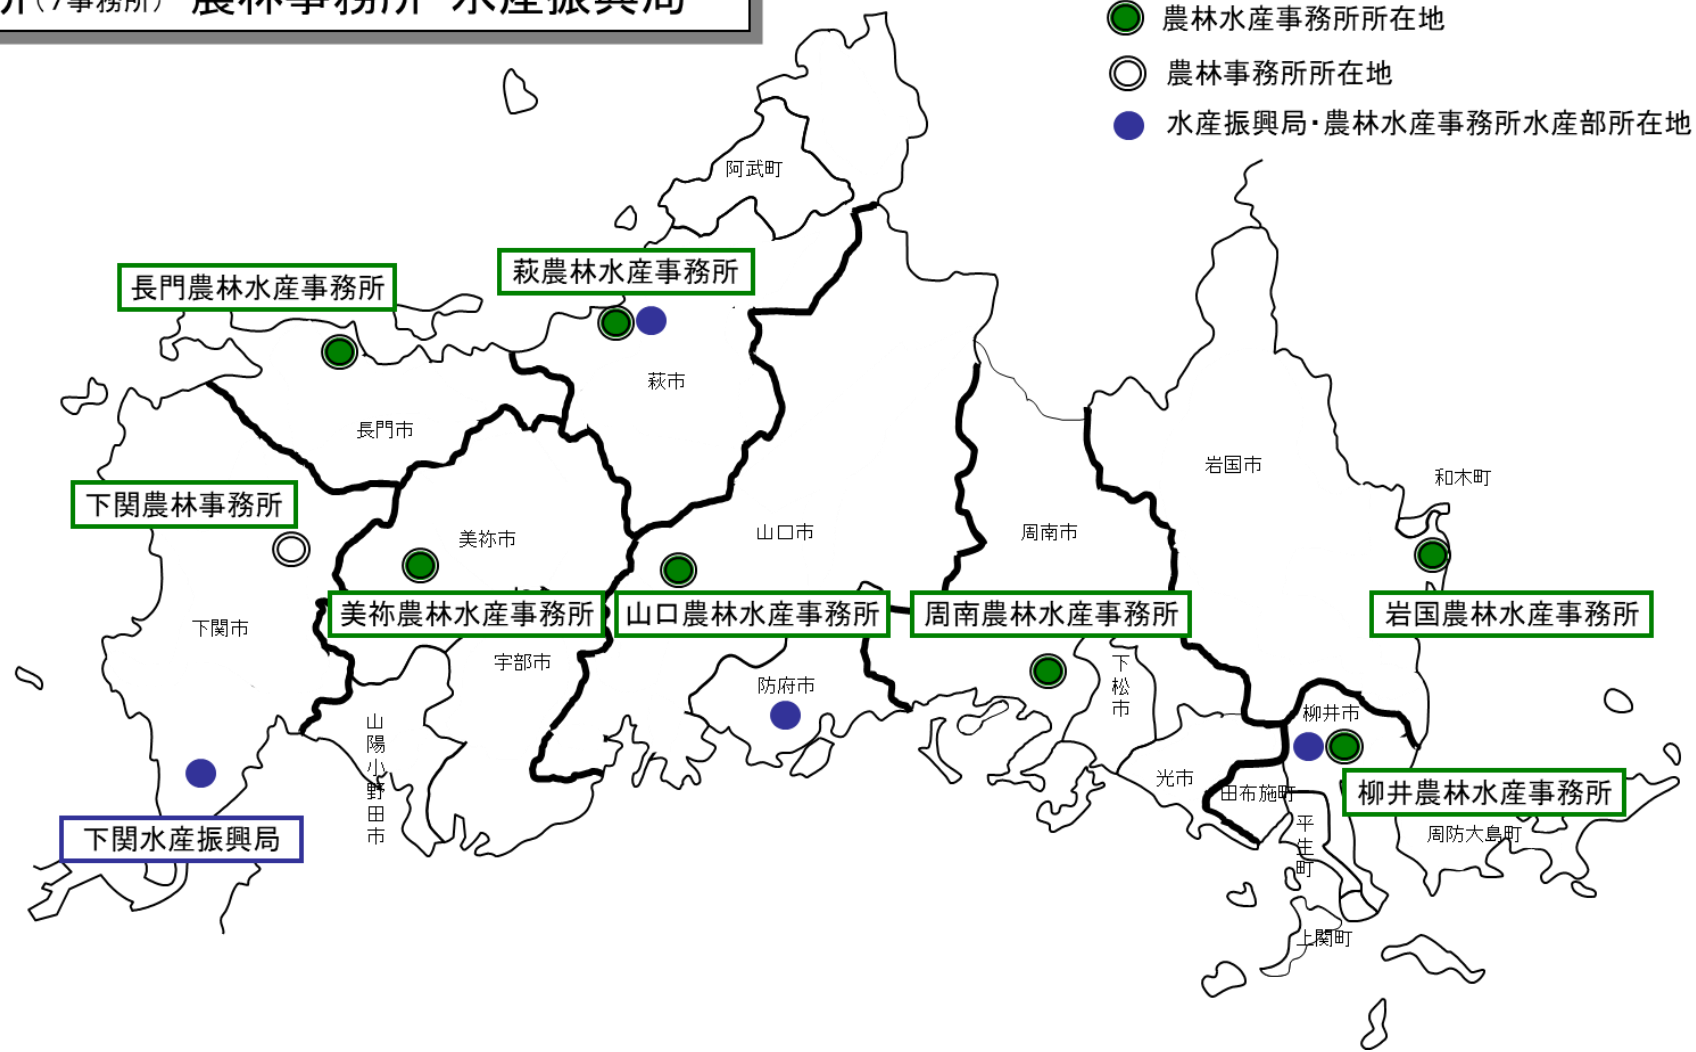

事務所配置図

農林水産事務所(7事務所)・農林事務所・水産振興局

- 農林水産事務所所在地
- 農林事務所所在地
- 水産振興局・農林水産事務所水産部所在地

家畜保健衛生所 (4事務所)